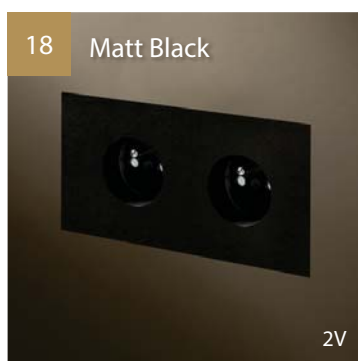

Void Flush

Socket Type		
EU	White	VFo0Zxx
	Black	VFo0Yxx
FR/BE	White	VFo0Xxx
	Black	VFo0Wxx

Socket Type		
EU	White	VF0Z0Zxx
	Black	VF0Y0Yxx
FR/BE	White	VF0X0Xxx
	Black	VF0W0Wxx

Frame		
A (Bticino)		VF0Axx
B (Legrand/Hager/Peha)		VF0Bxx
C (Vimar)		VF0Cxx

Frame		
A (Bticino)		VF0A0Axx
B (Legrand/Hager/Peha)		VF0B0Bxx
C (Vimar)		VF0C0Cxx